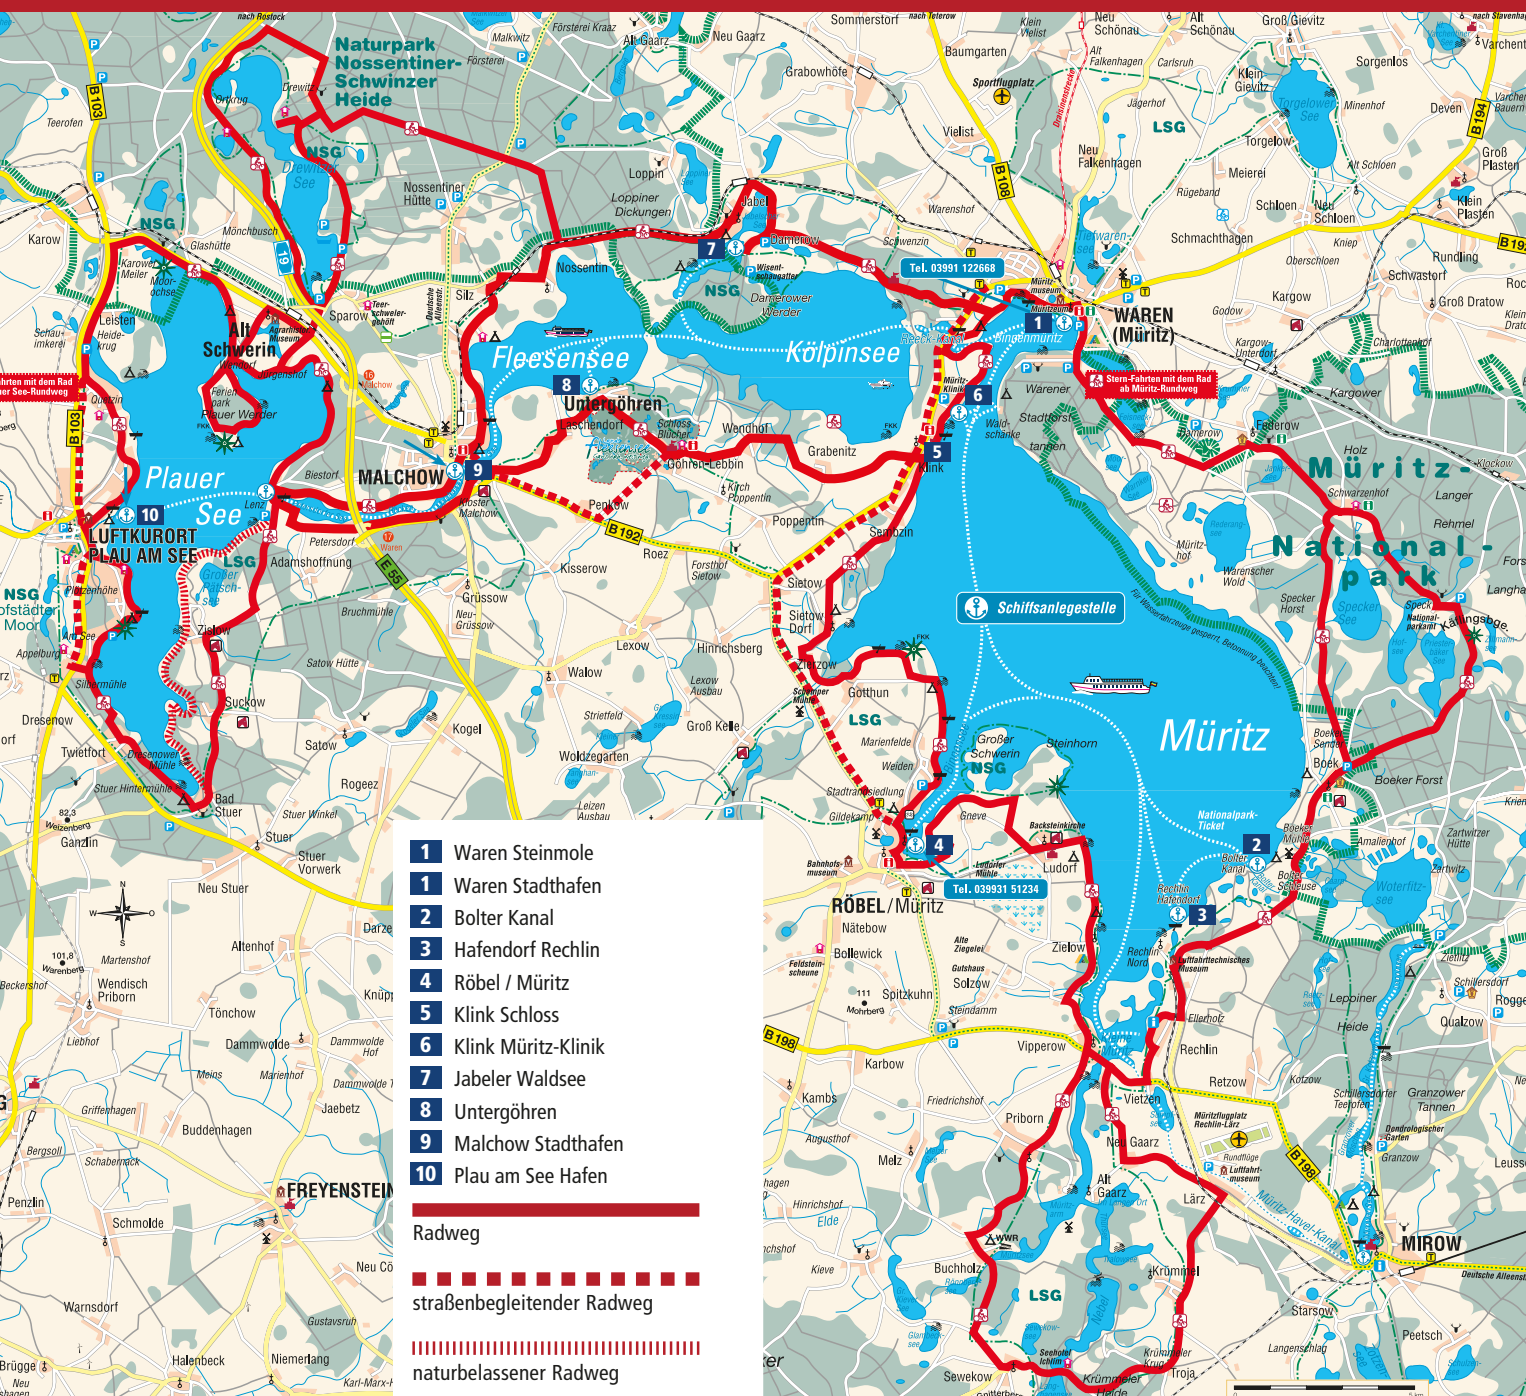

# Kartenübersicht

# Müritz und Oberseen

- 1** Waren Steinmole
- 1** Waren Stadthafen
- 2** Bolter Kanal
- 3** Hafendorf Rechlin
- 4** Röbel / Müritz
- 5** Klink Schloss
- 6** Klink Müritz-Klinik
- 7** Jabeler Waldsee
- 8** Untergöhren
- 9** Malchow Stadthafen
- 10** Plau am See Hafen

-  Radweg
-  straßenbegleitender Radweg
-  naturbelassener Radweg